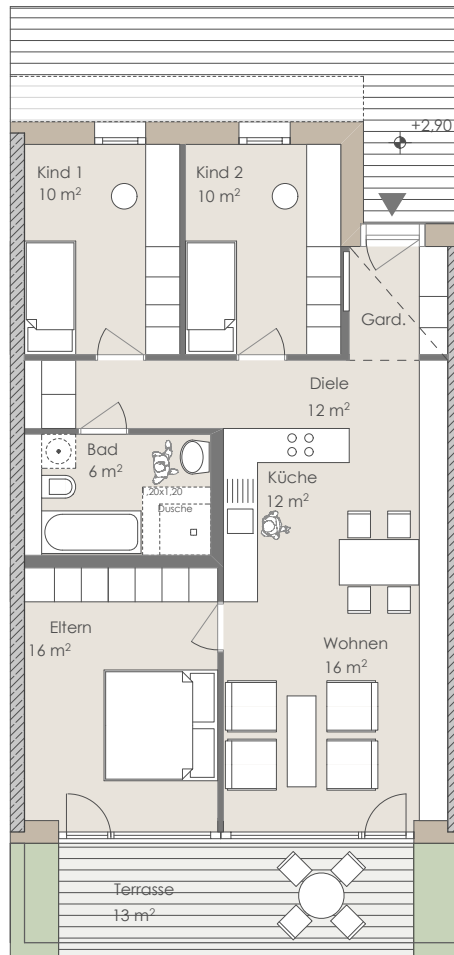

①

Wohnung 17/35

Geschoss	1 Obergeschoss
Typ	4 Zimmer Wohnung mit Terrasse
Flächen (vorläufig)	Wohnfläche ca. 85m ² Terrasse ca. 12m ² Kellerabteil ca. 5m ²
Nutzer	2 bis 4 Personen
Räume	Diele Wohnen-Essen-Küche 1 Bad 3 Schlafräume