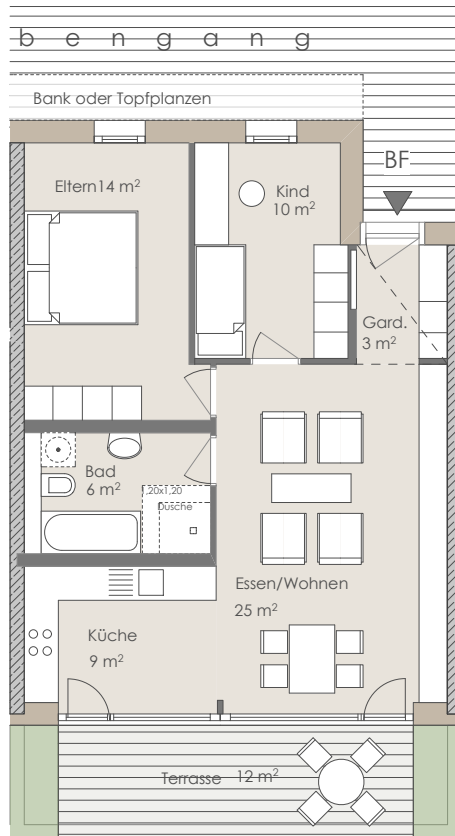

## Wohnung 33/35

Geschoss	2 Obergeschoss
Typ	3 Zimmer Wohnung mit Dach Terrasse
Flächen	Wohnfläche ca. 70m <sup>2</sup> Terrasse ca. 12m <sup>2</sup> Kellerabteil ca. 5m <sup>2</sup>
Nutzer	1 bis 3 Personen
Räume	Diele Wohnen-Essen-Küche 1 Bad 2 Schlafräume